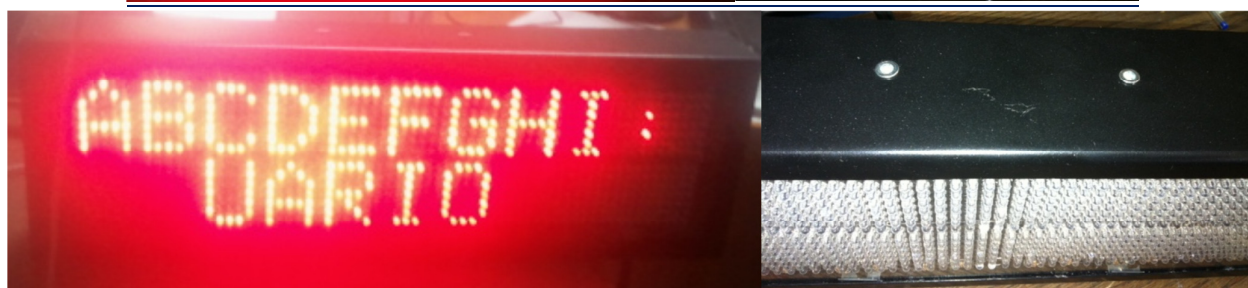

SOC.COM.KEIM LTDA.
Av, 10 DE JULIO 1150 SANTIAGO .CHILE
F/FAX 562-671 3501
WWW.CASAKEIM.CL
CASAKEIM@CASAKEIM.CL

LETREROS PEAJES IP65

PANEL ALFANUMERICO 840 LEDs
2 LINEAS
10 CARACTERES
ANTIREFLEJO
PROTOCOLO RS232